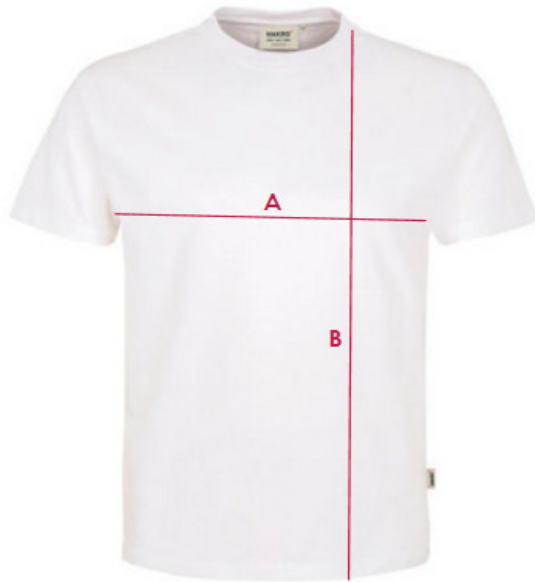

T-Shirt Classic

		XS	S	M	L	XL	XXL	3XL
A	Oberweite 1/2	50	52	56	58	60	62	64
B	Länge	68	70	73	76	79	81	82

alle Angaben in "cm" / 20.11.2018